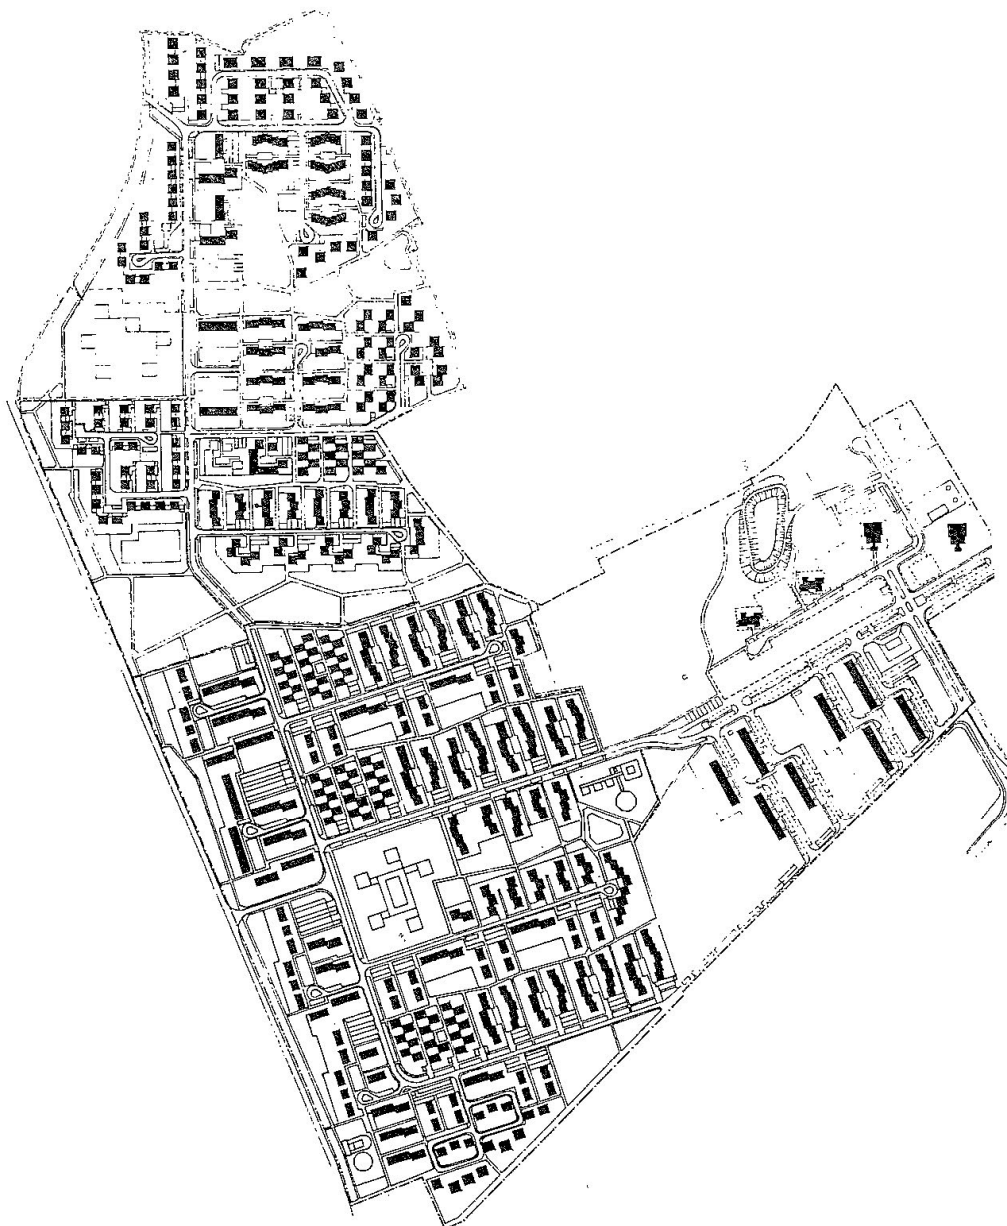

## Historische Entwicklung aus Sicht der Stadtplanung

Aktuelles Luftbild

Wettbewerbsentwurf  
Fritz Jaspert,  
Frühjahr 1962,  
Plan und Modell,  
1. Preis.

Wettbewerbsentwurf  
Prof. Karl Selg,  
Frühjahr 1962,  
1. Preis.

Vorläufiger  
Ausführungsentwurf  
Jaspert/Selg,  
Januar 1963.

Jubiläumssiedlung  
und ZDF- Gelände

Entwurf des  
Bebauungsplans  
Lerchenberg-Nord, Süd und  
Mitte, Gebäudeverteilung.

Plangebiet Lerchenberg:  
Übersichtsplan Grünflächen

Zentrum mit  
Entfernungsskalen

## Plangebiet Lerchenberg: Ruhender Verkehr

Lageplan Mz -Lerchenberg