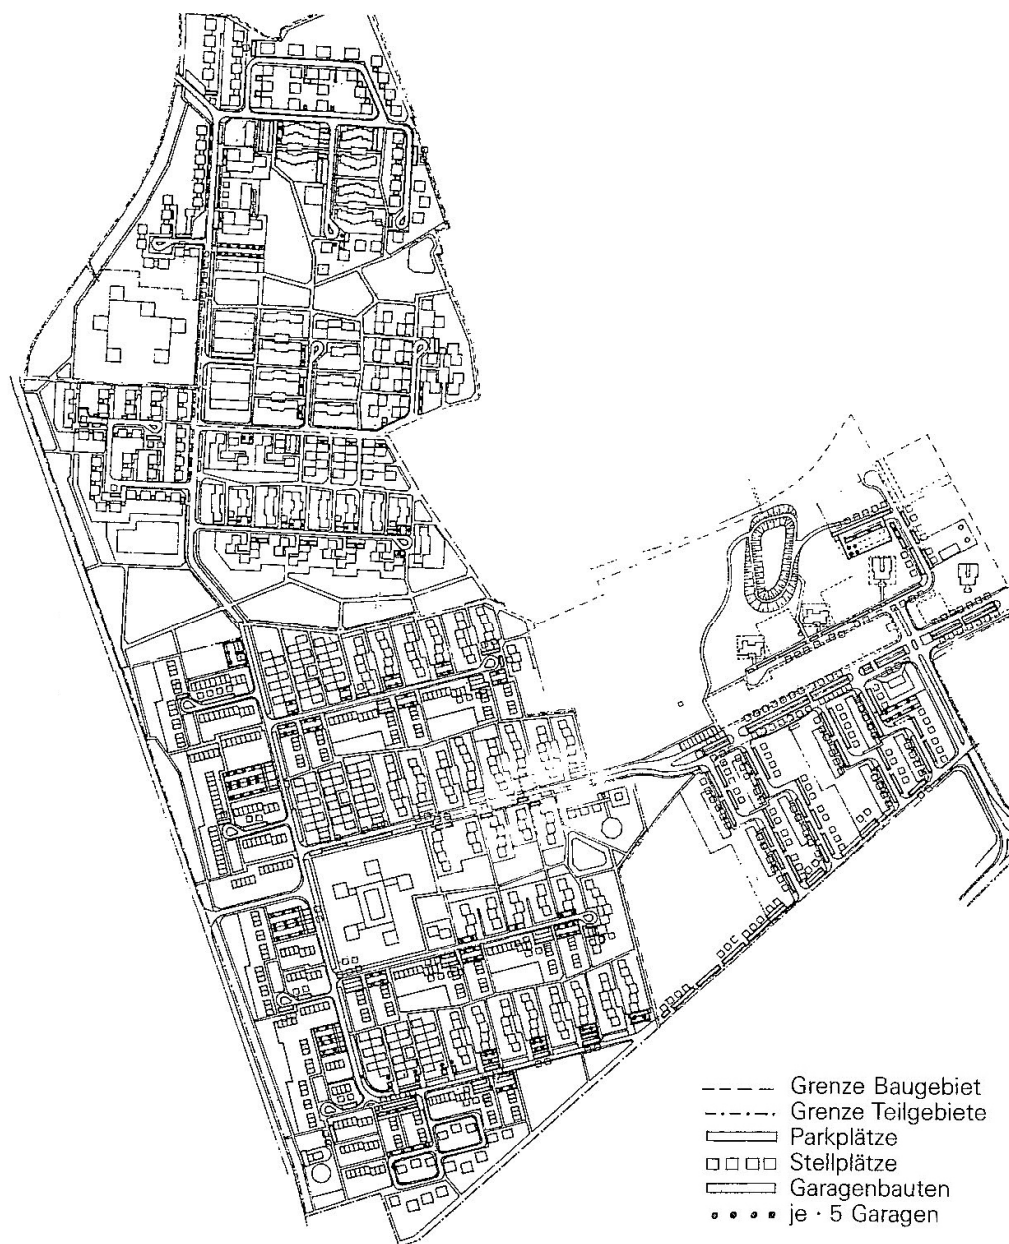

Vorläufiger  
Ausführungsentwurf  
Jaspert/Selg,  
Januar 1963.

Jubiläumssiedlung  
und ZDF- Gelände

Entwurf des  
Bebauungsplans  
Lerchenberg-Nord, Süd und  
Mitte, Gebäudeverteilung.

Plangebiet Lerchenberg:  
Übersichtsplan Grünflächen

Zentrum mit  
Entfernungsskalen

## Plangebiet Lerchenberg: Ruhender Verkehr

Lageplan Mz -Lerchenberg