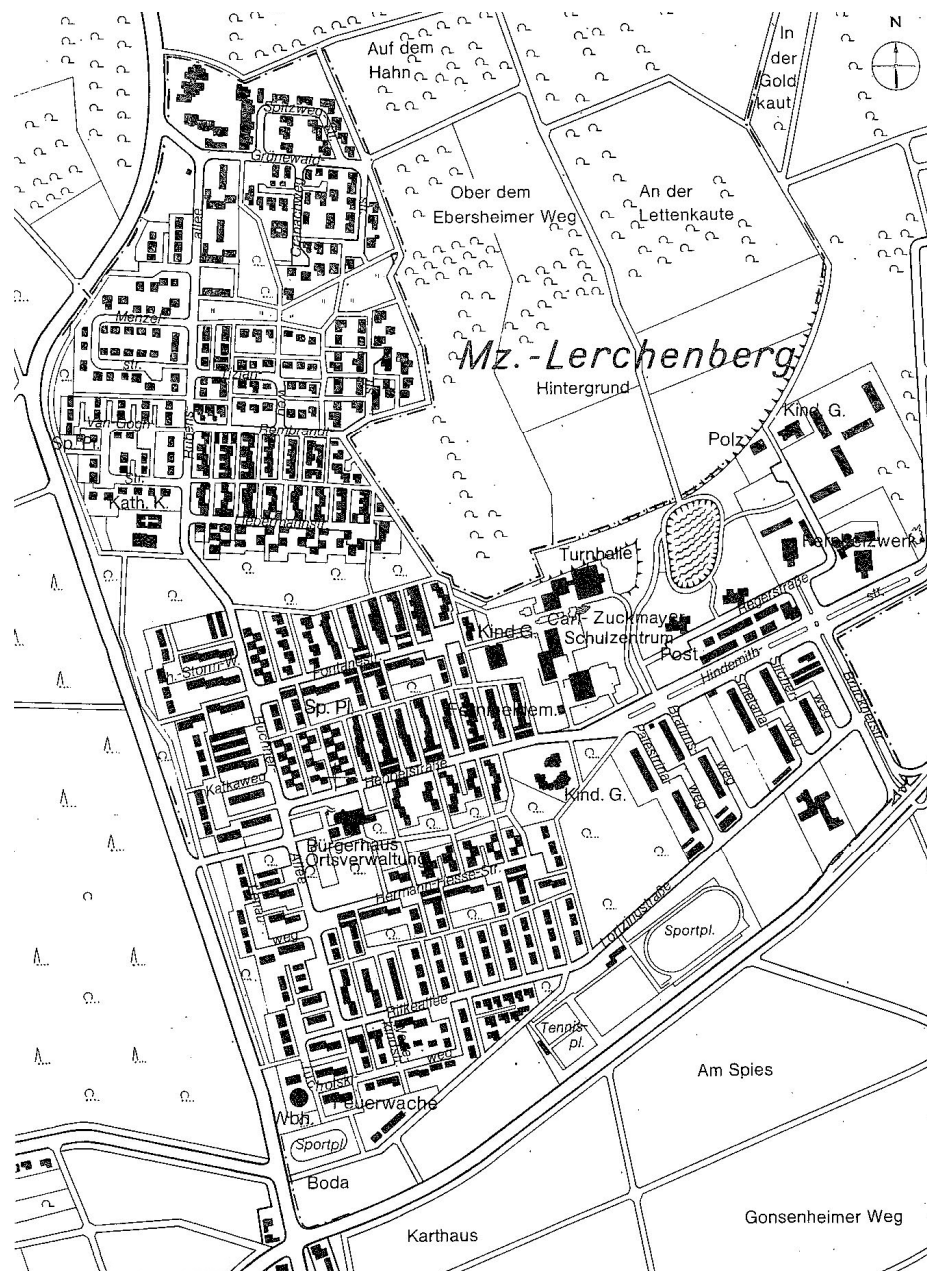

Vorläufiger  
Ausführungsentwurf  
Jaspert/Selg,  
Januar 1963.

Jubiläumssiedlung  
und ZDF- Gelände

Entwurf des  
Bebauungsplans  
Lerchenberg-Nord, Süd und  
Mitte, Gebäudeverteilung.

Plangebiet Lerchenberg:  
Übersichtsplan Grünflächen

Zentrum mit  
Entfernungsskalen

## Plangebiet Lerchenberg: Ruhender Verkehr

Lageplan Mz -Lerchenberg