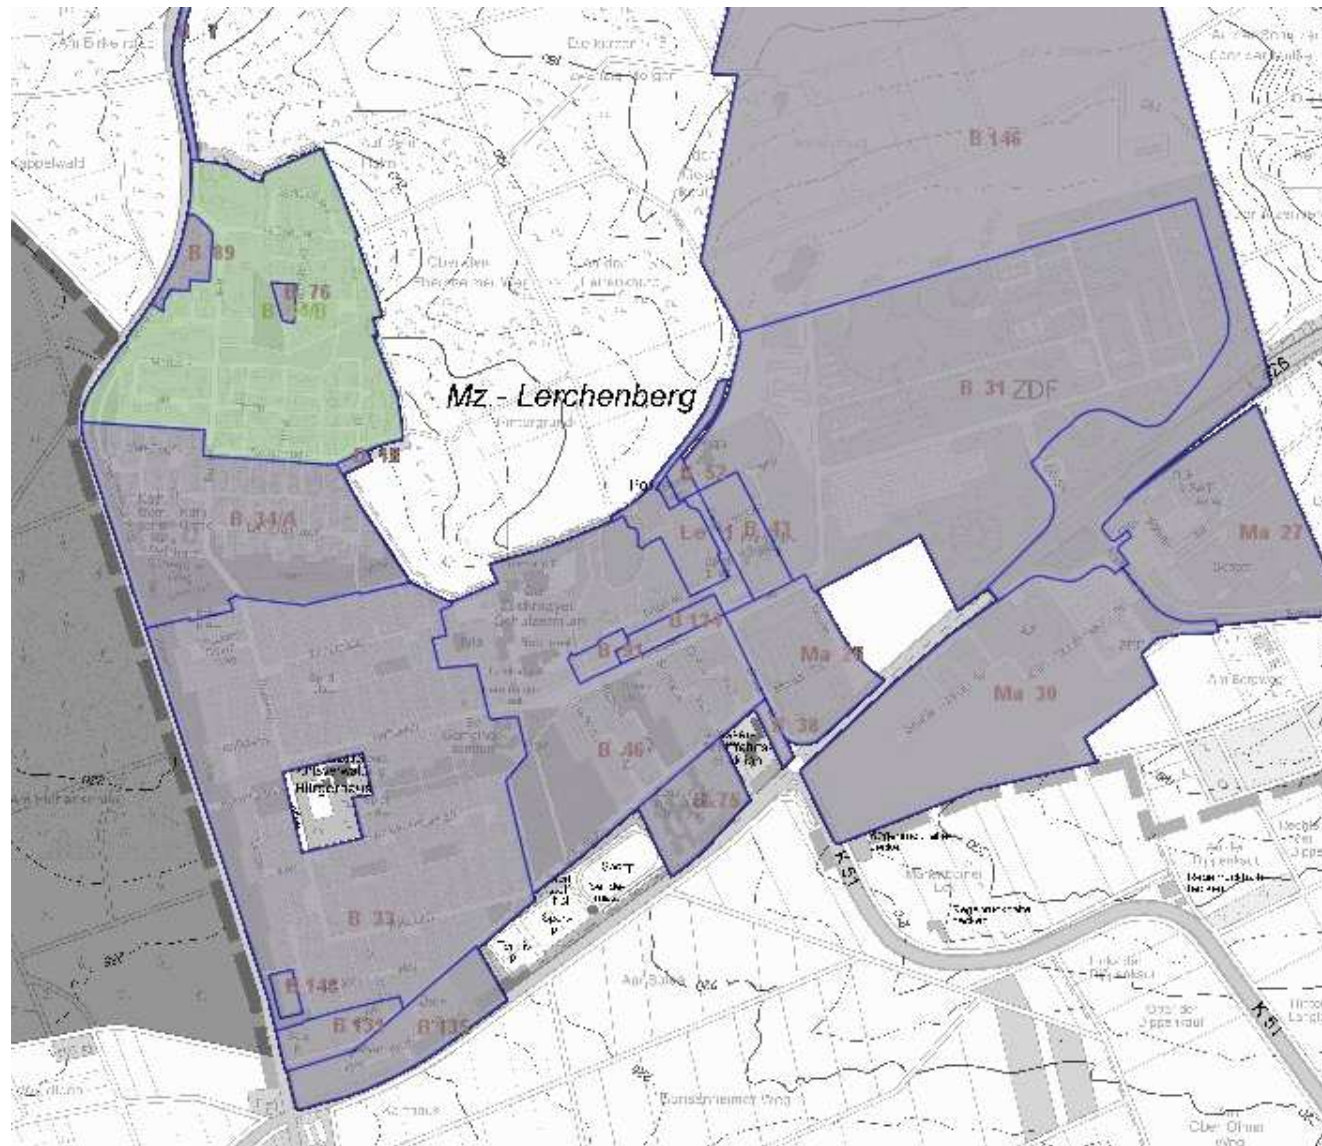

Vorläufiger  
Ausführungsentwurf  
Jaspert/Selg,  
Januar 1963.

Jubiläumssiedlung  
und ZDF- Gelände

Entwurf des  
Bebauungsplans  
Lerchenberg-Nord, Süd und  
Mitte, Gebäudeverteilung.

Plangebiet Lerchenberg:  
Übersichtsplan Grünflächen

Zentrum mit  
Entfernungsskalen

## Plangebiet Lerchenberg: Ruhender Verkehr

Lageplan Mz -Lerchenberg

## Bebauungspläne Mz -Lerchenberg

Aktuelles Luftbild

Vielen Dank für  
Ihre Aufmerksamkeit