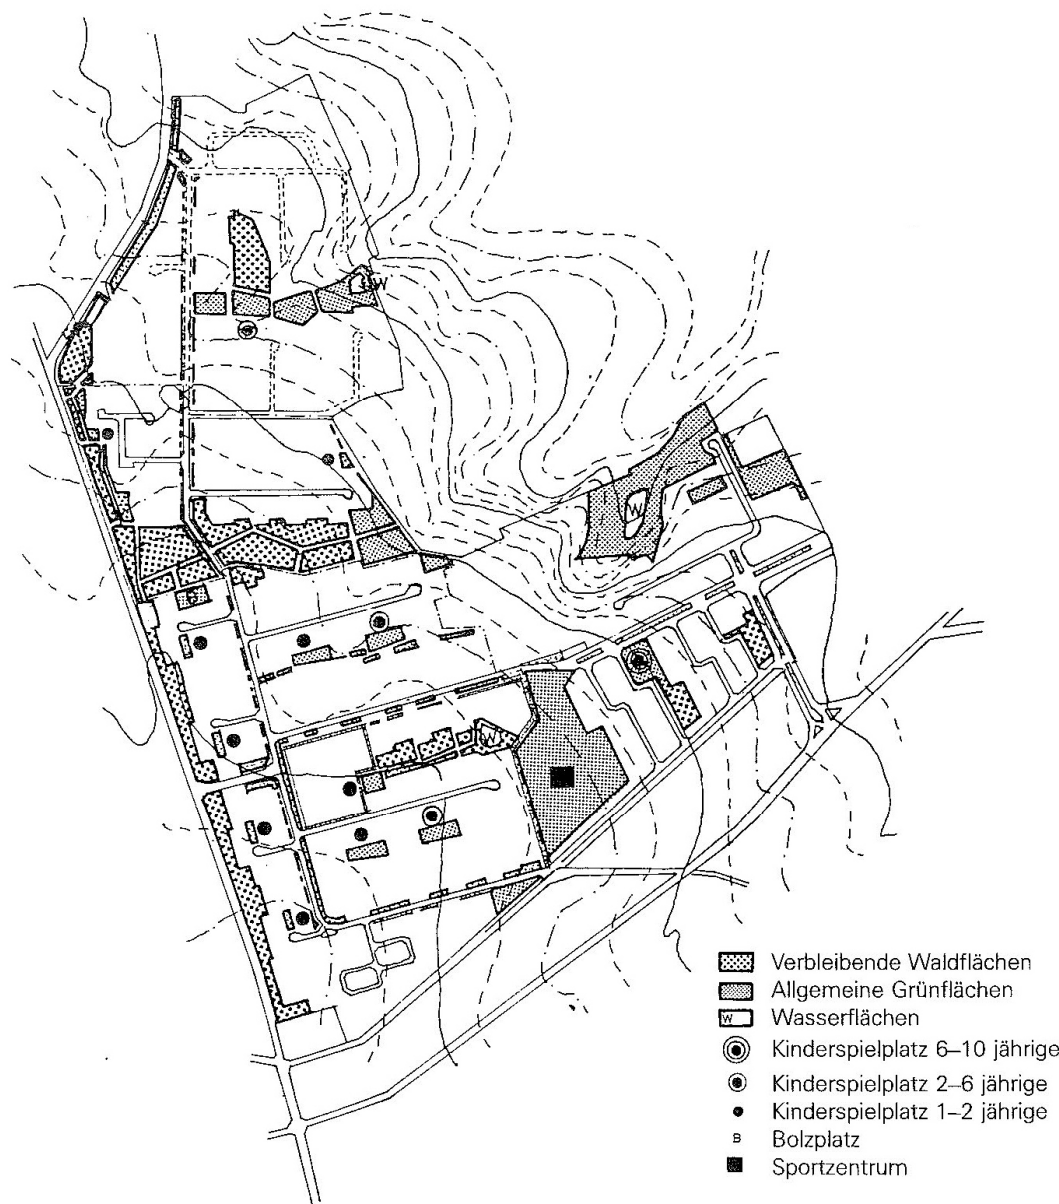

Vorläufiger  
Ausführungsentwurf  
Jaspert/Selg,  
Januar 1963.

Jubiläumssiedlung  
und ZDF- Gelände

Entwurf des  
Bebauungsplans  
Lerchenberg-Nord, Süd und  
Mitte, Gebäudeverteilung.

Plangebiet Lerchenberg:  
Übersichtsplan Grünflächen

Zentrum mit  
Entfernungsskalen

## Plangebiet Lerchenberg: Ruhender Verkehr

Lageplan Mz -Lerchenberg