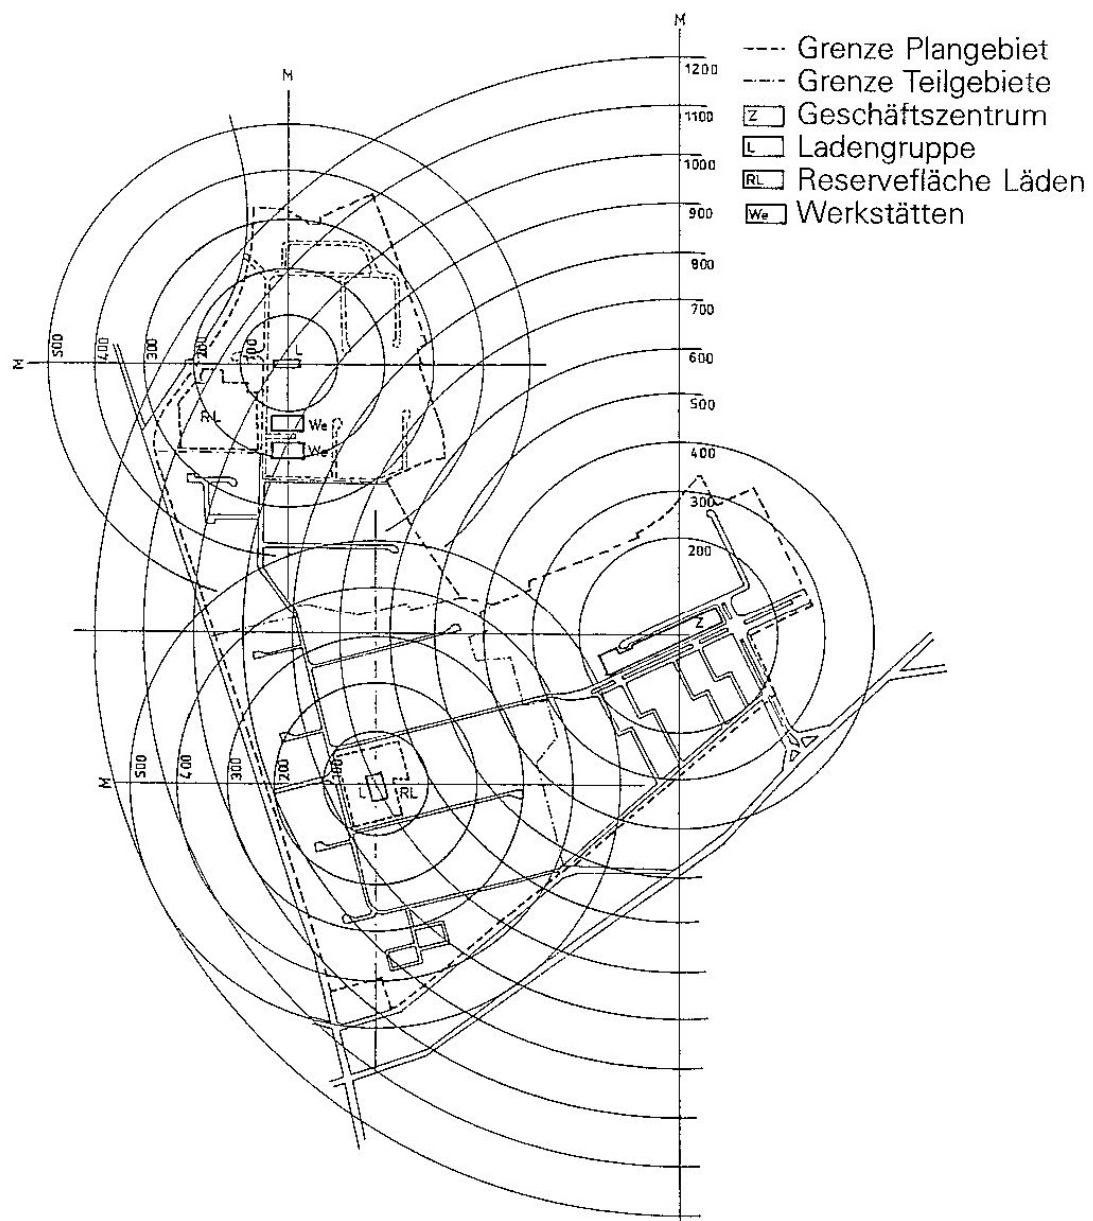

## Historische Entwicklung aus Sicht der Stadtplanung

Aktuelles Luftbild

Wettbewerbsentwurf  
Fritz Jaspert,  
Frühjahr 1962,  
Plan und Modell,  
1. Preis.

Wettbewerbsentwurf  
Prof. Karl Selg,  
Frühjahr 1962,  
1. Preis.

Vorläufiger  
Ausführungsentwurf  
Jaspert/Selg,  
Januar 1963.

Jubiläumssiedlung  
und ZDF- Gelände

Entwurf des  
Bebauungsplans  
Lerchenberg-Nord, Süd und  
Mitte, Gebäudeverteilung.

Plangebiet Lerchenberg:  
Übersichtsplan Grünflächen

Zentrum mit  
Entfernungsskalen

## Plangebiet Lerchenberg: Ruhender Verkehr

Lageplan Mz -Lerchenberg